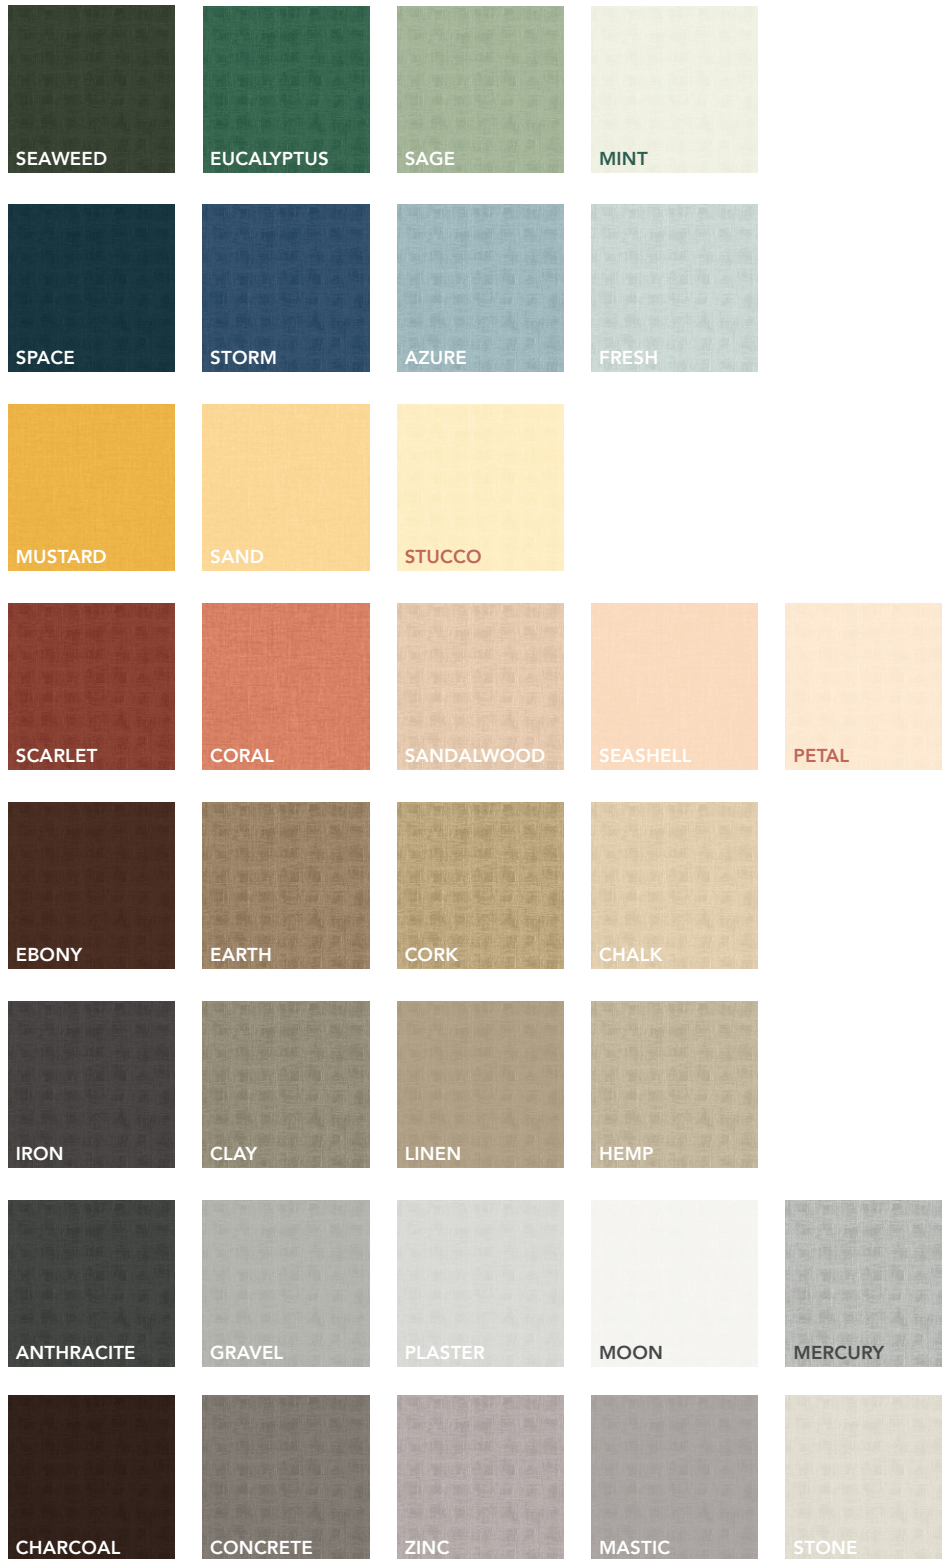

Colores del marco

Colores del lienzo

Opciones gráficas personalizadas

Póngase en contacto con su representante local de Rockfon para conseguir el lienzo con la imagen o el diseño gráfico que prefiera impresos en calidad de alta resolución.

Todos los colores estándar están impresos sobre el lienzo con un patrón tejido. Los colores de la superficie del Canva son como los colores de productos Rockfon Color-all® pero con un patrón tejido. Los colores pueden variar ligeramente entre los distintos lotes de producción. La representación de colores puede variar entre impresión y realidad. Tenga en cuenta que los marcos negros combinados con lienzos de colores claros pueden crear un efecto de sombra cerca del Canva. La superficie textil en color 'Mercury' no tiene aspecto metalizado.

El lienzo Rockfon Canva es direccional, es decir, el aspecto de los colores difiere dependiendo de si el elemento se instala en orientación vertical u horizontal.

Sounds Beautiful