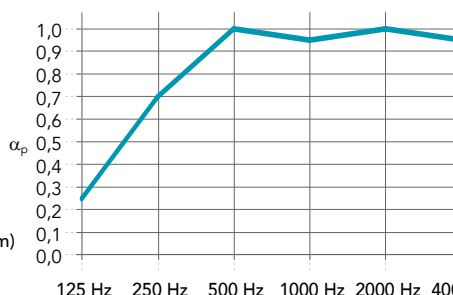

Un diseño de pared a medida con varios paneles murales Rockfon Canva de diferentes tamaños, conectados como un puzzle.

Tamaños desde
(Anch. x Alt. / Alt. x Anch.):
150 x 500 mm o 500 x 500 mm
– 4000 x 2000 mm

Panel de grandes dimensiones

Paneles murales de hasta 13 x 3 metros, que permiten decorar grandes superficies con un único panel continuo.

Tamaños desde
(Anch. x Alt. / Alt. x Anch.):
4000 x 2000 mm – 13000 x 3000 mm

Prestaciones

Absorción acústica
 α_w : 0,95 (Clase A)

Esesor del producto (mm)
 / Profundidad total de
 instalación (mm)

50 / 50	125 Hz	250 Hz	500 Hz	1000 Hz	2000 Hz	4000 Hz	α_w	Clase de absorción	NRC
	0,25	0,70	1,00	0,95	1,00	0,95	0,95	A	0,95